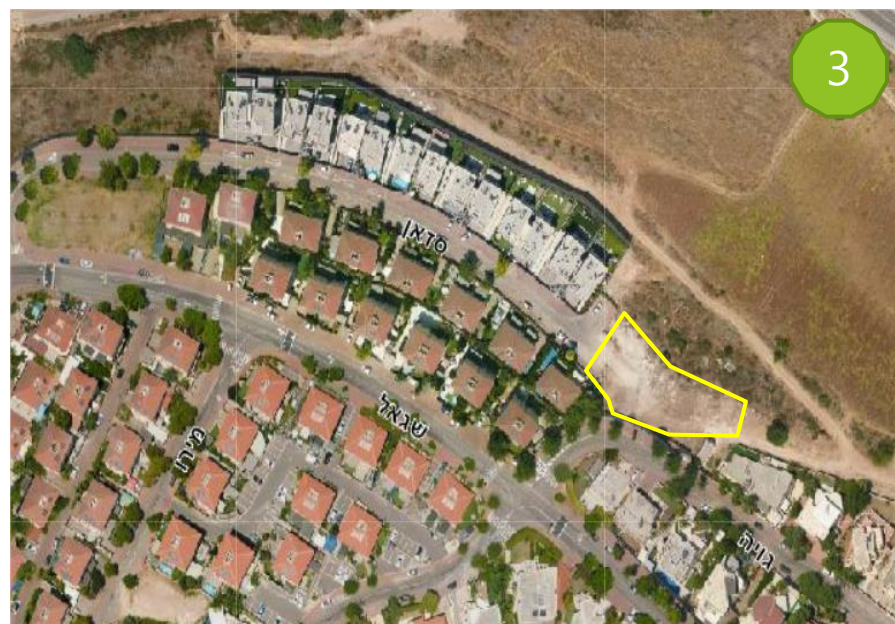

פול סזאן - סוף הרחוב