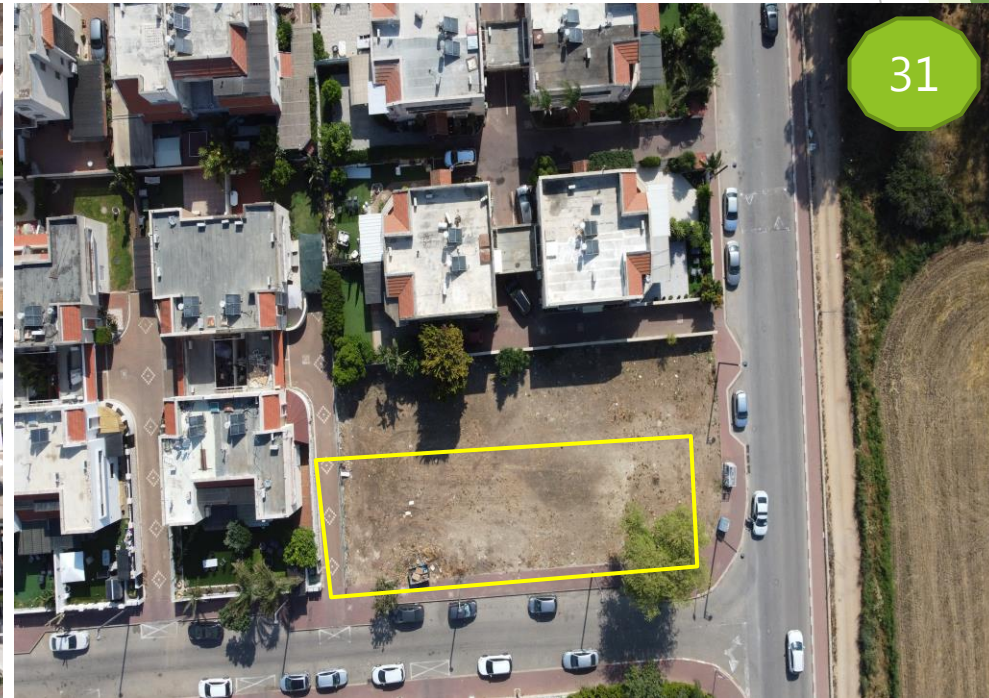

כנרת פינת השקדים